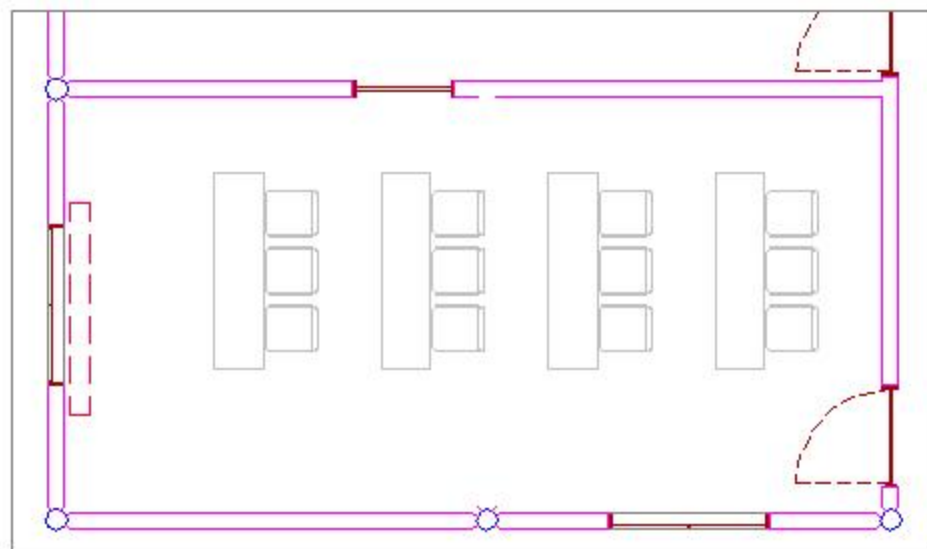

Pé-direito = 3.00m

LAY OUT: FORM. AUDITORIO

CAPACIDADE = 35 pessoas

HOTEL VILLA HIPICA Gravatá-PE

Rua Dr. Amaury de Medeiros, 1000 -Boa Vista
Boa Vista - Gravatá/PE - CEP.: 55.643-000
Pabx: (81) 3533-9600

AUDITÓRIO CAMPOLINO

DADOS TÉCNICOS:

Área = 32m²

Dimens.=7.60m x 3.85m

Pé-direito = 3.00m

LAY OUT: BUFFET

CAPACIDADE = 18 pessoas

HOTEL VILLA HIPICA Gravatá-PE

Rua Dr. Amaury de Medeiros, 1000 -Boa Vista
Boa Vista - Gravatá/PE - CEP.: 55.643-000
Pabx: (81) 3533-9600

AUDITÓRIO CAMPOLINO

DADOS TÉCNICOS:

Área = 32m²

Dimens.=7.60m x 3.85m

Pé-direito = 3.00m

LAY OUT: FORMATO ESCOLA

Dimens.=7.60m x 3.85m

Pé-direito = 3.00m

LAY OUT: FORMATO U

CAPACIDADE = 15 pessoas