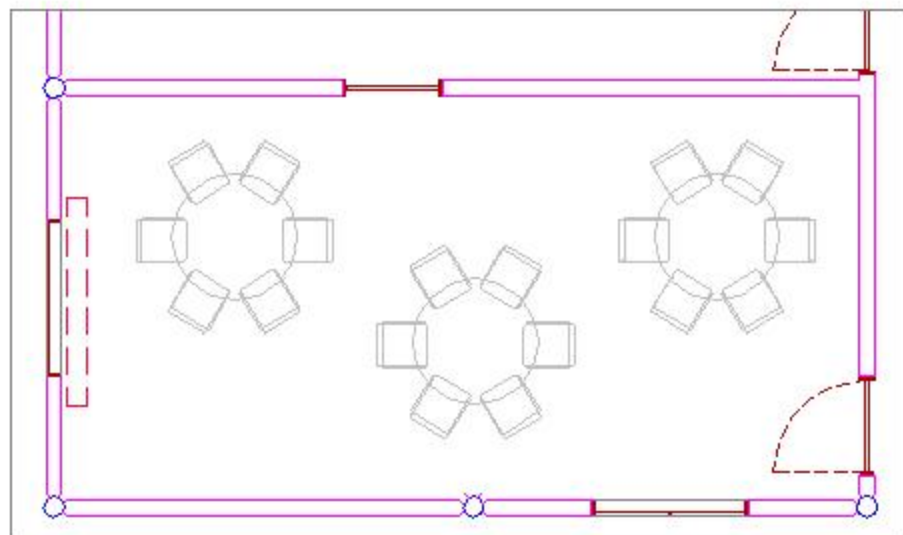

Pé-direito = 3.00m

LAY OUT: FORM. AUDITORIO

CAPACIDADE = 35 pessoas

HOTEL VILLA HIPICA Gravatá-PE

Rua Dr. Amaury de Medeiros, 1000 -Boa Vista
Boa Vista - Gravatá/PE - CEP.: 55.643-000
Pabx: (81) 3533-9600

AUDITÓRIO CAMPOLINO

DADOS TÉCNICOS:

Área = 32m²

Dimens.=7.60m x 3.85m

Pé-direito = 3.00m

LAY OUT: BUFFET

CAPACIDADE = 18 pessoas

HOTEL VILLA HIPICA Gravatá-PE

Rua Dr. Amaury de Medeiros, 1000 -Boa Vista
Boa Vista - Gravatá/PE - CEP.: 55.643-000
Pabx: (81) 3533-9600

AUDITÓRIO CAMPOLINO

DADOS TÉCNICOS:

Área = 32m²

Dimens.=7.60m x 3.85m

Pé-direito = 3.00m

LAY OUT: FORMATO ESCOLA

Dimens.=7.60m x 3.85m

Pé-direito = 3.00m

LAY OUT: FORMATO U

CAPACIDADE = 15 pessoas