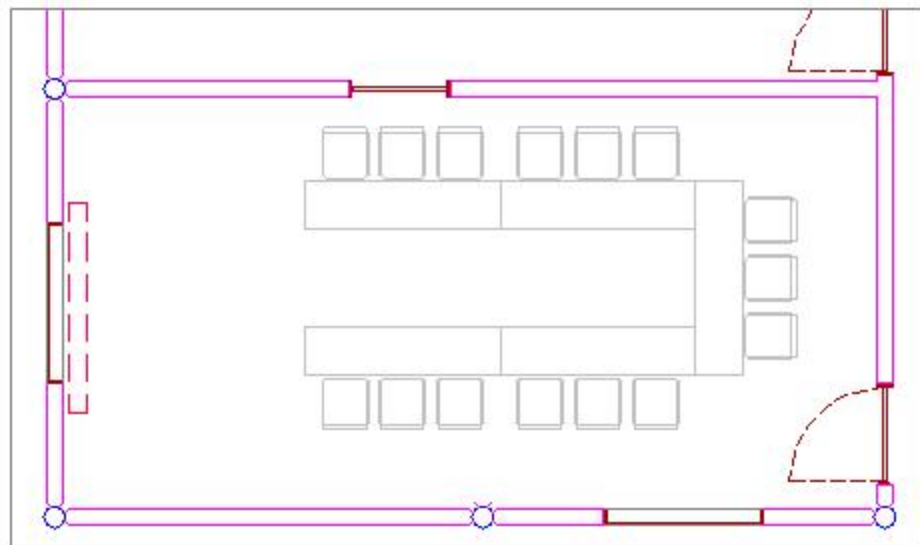

AUDITÓRIO CAMPOLINO

DADOS TÉCNICOS:

Área = 32m²

Dimens.=7.60m x 3.85m

Pé-direito = 3.00m

LAY OUT: BUFFET

CAPACIDADE = 18 pessoas

HOTEL VILLA HIPICA Gravatá-PE

Rua Dr. Amaury de Medeiros, 1000 -Boa Vista
Boa Vista - Gravatá/PE - CEP.: 55.643-000
Pabx: (81) 3533-9600

AUDITÓRIO CAMPOLINO

DADOS TÉCNICOS:

Área = 32m²

Dimens.=7.60m x 3.85m

Pé-direito = 3.00m

LAY OUT: FORMATO ESCOLA

CAPACIDADE = 12 pessoas

HOTEL VILLA HIPICA

Gravatá-PE

Rua Dr. Amaury de Medeiros, 1000 -Boa Vista
Boa Vista - Gravatá/PE - CEP.: 55.843-000
Pabx: (81) 3533-9600

AUDITÓRIO CAMPOLINO

DADOS TÉCNICOS:

Área = 32m²

Dimens.=7.60m x 3.85m

Pé-direito = 3.00m

LAY OUT: FORMATO U

CAPACIDADE = 15 pessoas